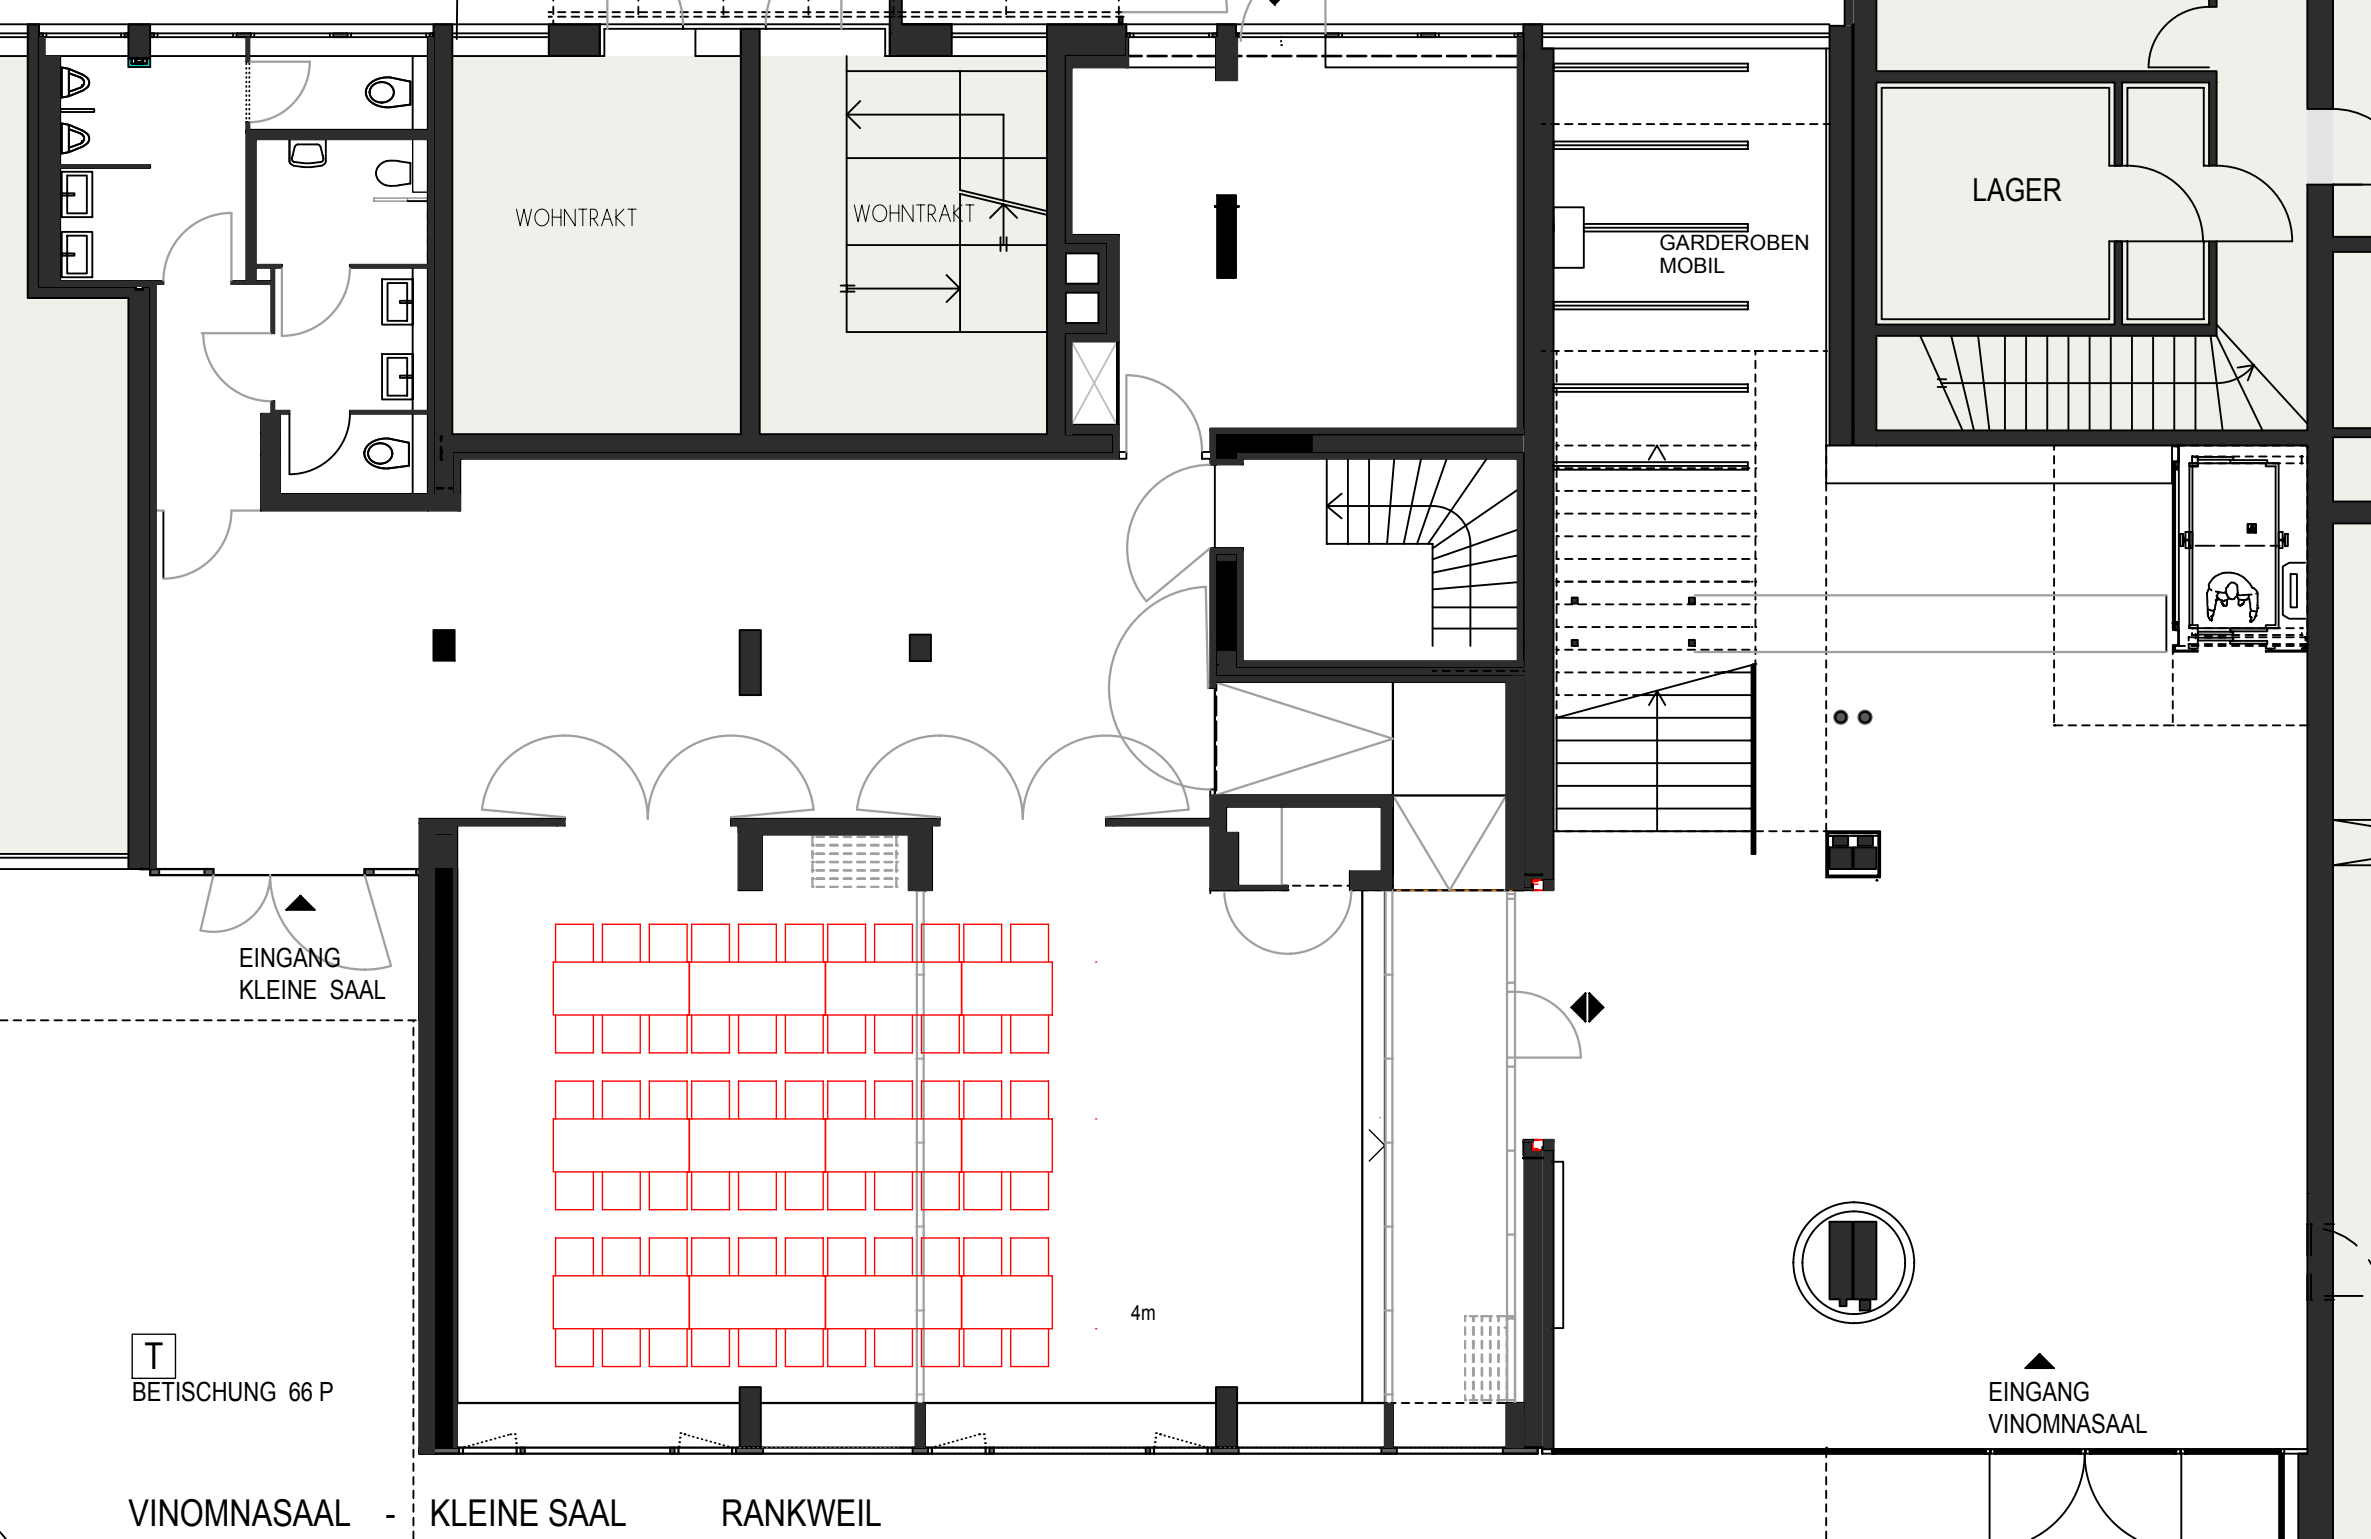

WOHNTRAKT

WOHNTRAKT

LAGER

GARDEROBEN
MOBIL

EINGANG
KLEINE SAAL

SCH 1
SEMINAR 30 P

EINGANG
VINOMNASAAL

VINOMNASAAL

KLEINE SAAL

RANKWEIL

WOHNTRAKT

WOHNTRAKT

LAGER

GARDEROBEN
MOBIL

EINGANG
KLEINE SAAL

SCH 2
SEMINAR 30 P

EINGANG
VINOMNASAAAL

VINOMNASAAAL - KLEINE SAAL RANKWEIL

WOHNTRAKT

WOHNTRAKT

GARDEROBEN MOBIL

LAGER

EINGANG KLEINE SAAL

T
BETISCHUNG 66 P

4m

EINGANG VINOMNASAAL

VINOMNASAAL - KLEINE SAAL RANKWEIL

WOHNTRAKT

WOHNTRAKT

GARDEROBEN
MOBIL

LAGER

EINGANG
KLEINE SAAL