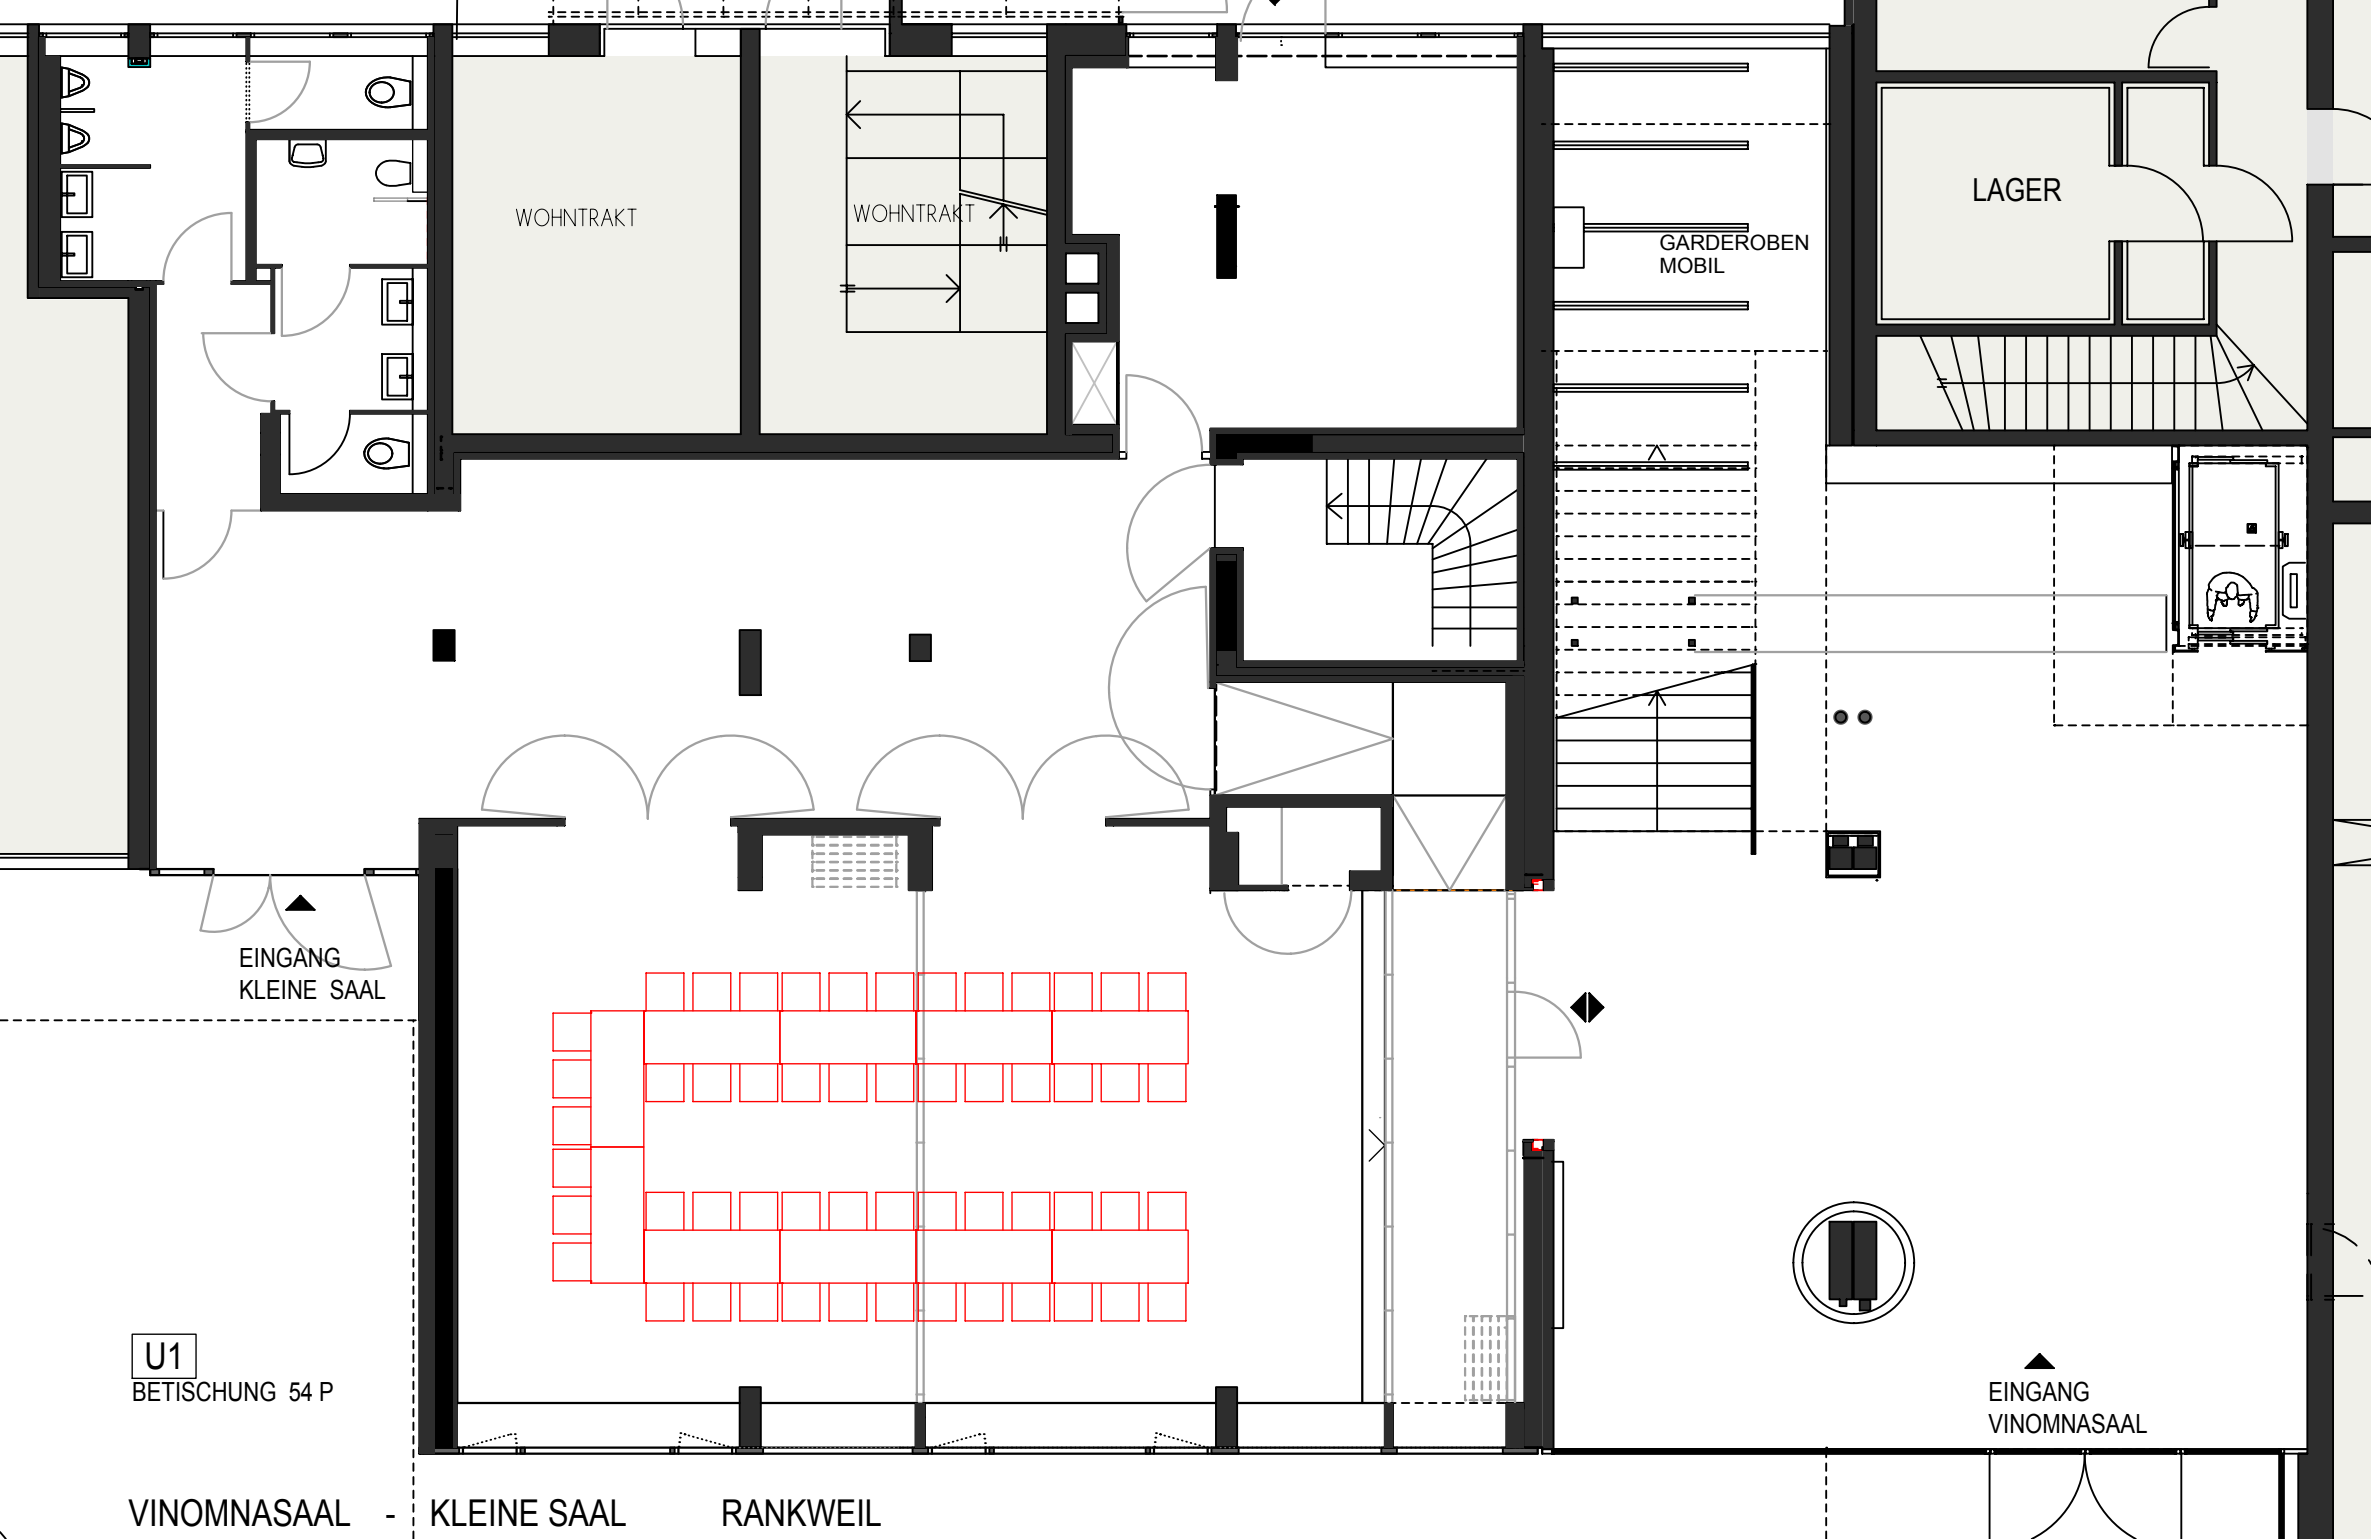

KLEINE SAAL

RANKWEIL

WOHNTRAKT

WOHNTRAKT

LAGER

GARDEROBEN
MOBIL

EINGANG
KLEINE SAAL

SCH 2
SEMINAR 30 P

EINGANG
VINOMNASAAAL

VINOMNASAAAL - KLEINE SAAL RANKWEIL

WOHNTRAKT

WOHNTRAKT

GARDEROBEN MOBIL

LAGER

EINGANG KLEINE SAAL

T
BETISCHUNG 66 P

4m

EINGANG VINOMNASAAL

VINOMNASAAL - KLEINE SAAL RANKWEIL

WOHNTRAKT

WOHNTRAKT

GARDEROBEN
MOBIL

LAGER

EINGANG
KLEINE SAAL

U1
BETISCHUNG 54 P

EINGANG
VINOMNASAAL

VINOMNASAAL - KLEINE SAAL RANKWEIL

WOHNTRAKT

WOHNTRAKT

LAGER

GARDEROBEN
MOBIL

EINGANG
KLEINE SAAL