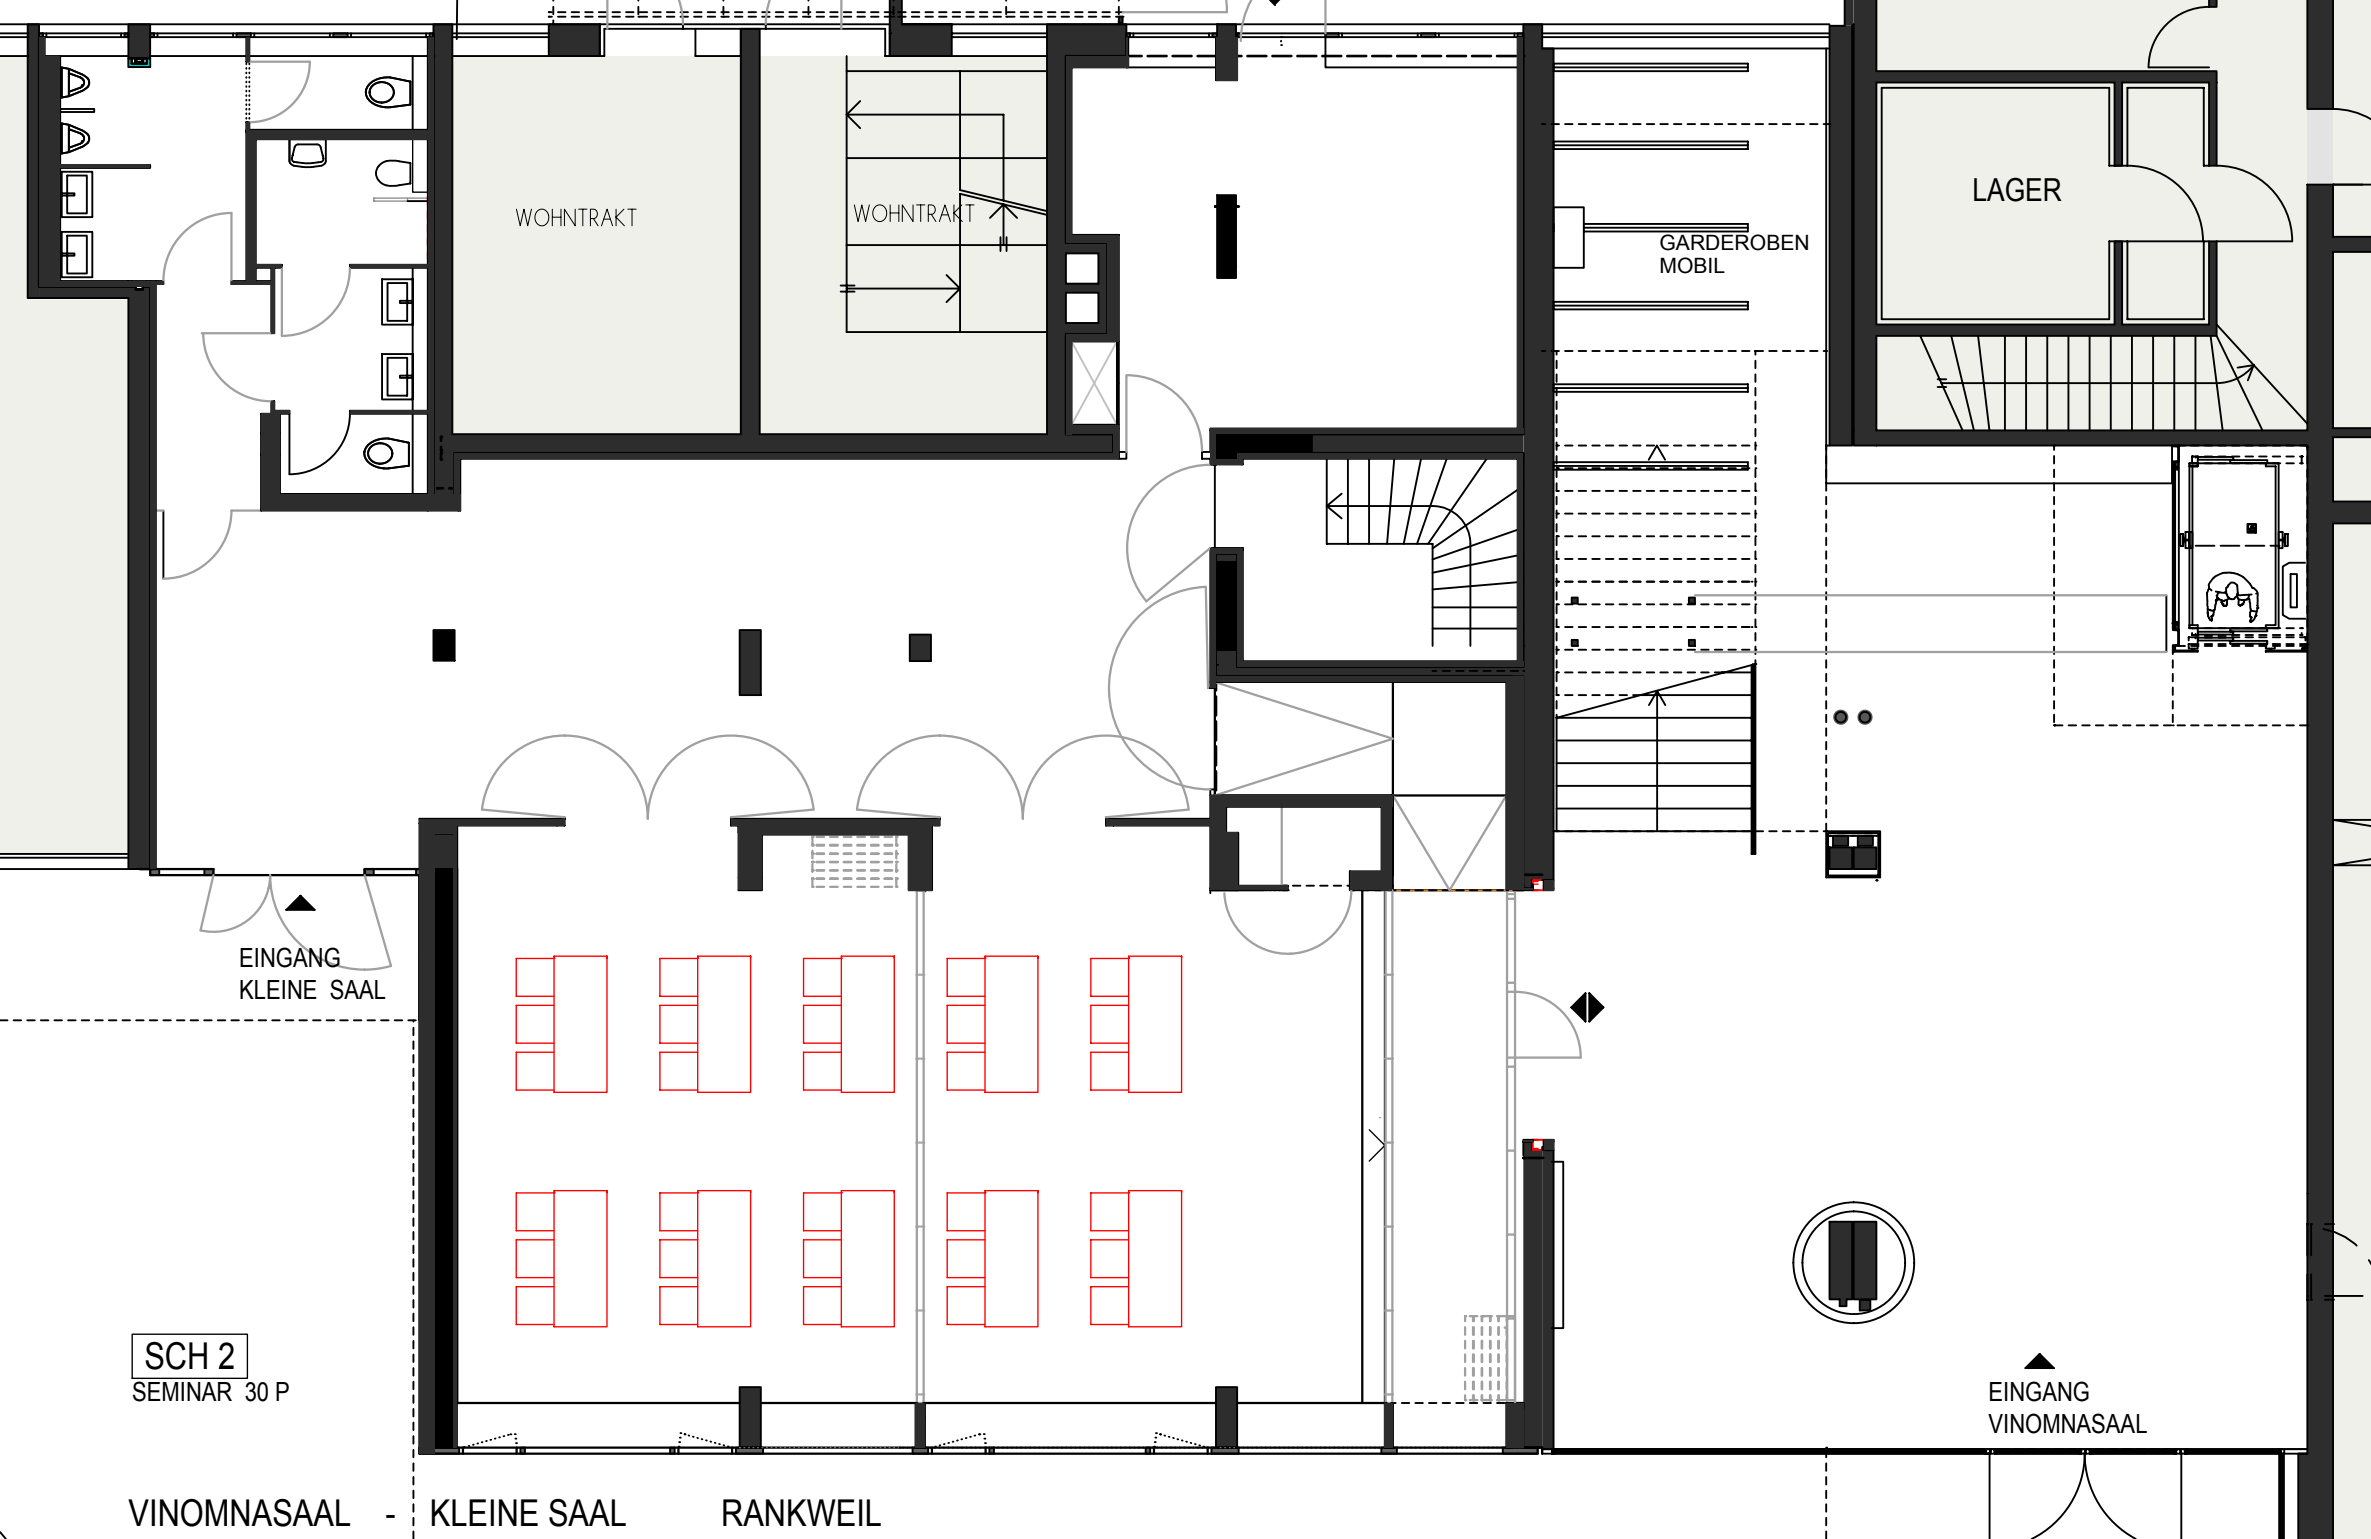

WOHNTRAKT

WOHNTRAKT

LAGER

GARDEROBEN
MOBIL

EINGANG
KLEINE SAAL

SCH 1
SEMINAR 30 P

EINGANG
VINOMNASAAL

VINOMNASAAL

KLEINE SAAL

RANKWEIL

WOHNTRAKT

WOHNTRAKT

LAGER

GARDEROBEN
MOBIL

EINGANG
KLEINE SAAL

SCH 2
SEMINAR 30 P

EINGANG
VINOMNASAAAL

VINOMNASAAAL - KLEINE SAAL RANKWEIL

WOHNTRAKT

WOHNTRAKT

GARDEROBEN MOBIL

LAGER

EINGANG KLEINE SAAL

T
BETISCHUNG 66 P

4m

EINGANG VINOMNASAAL

VINOMNASAAL - KLEINE SAAL RANKWEIL

WOHNTRAKT

WOHNTRAKT

GARDEROBEN
MOBIL

LAGER

EINGANG
KLEINE SAAL