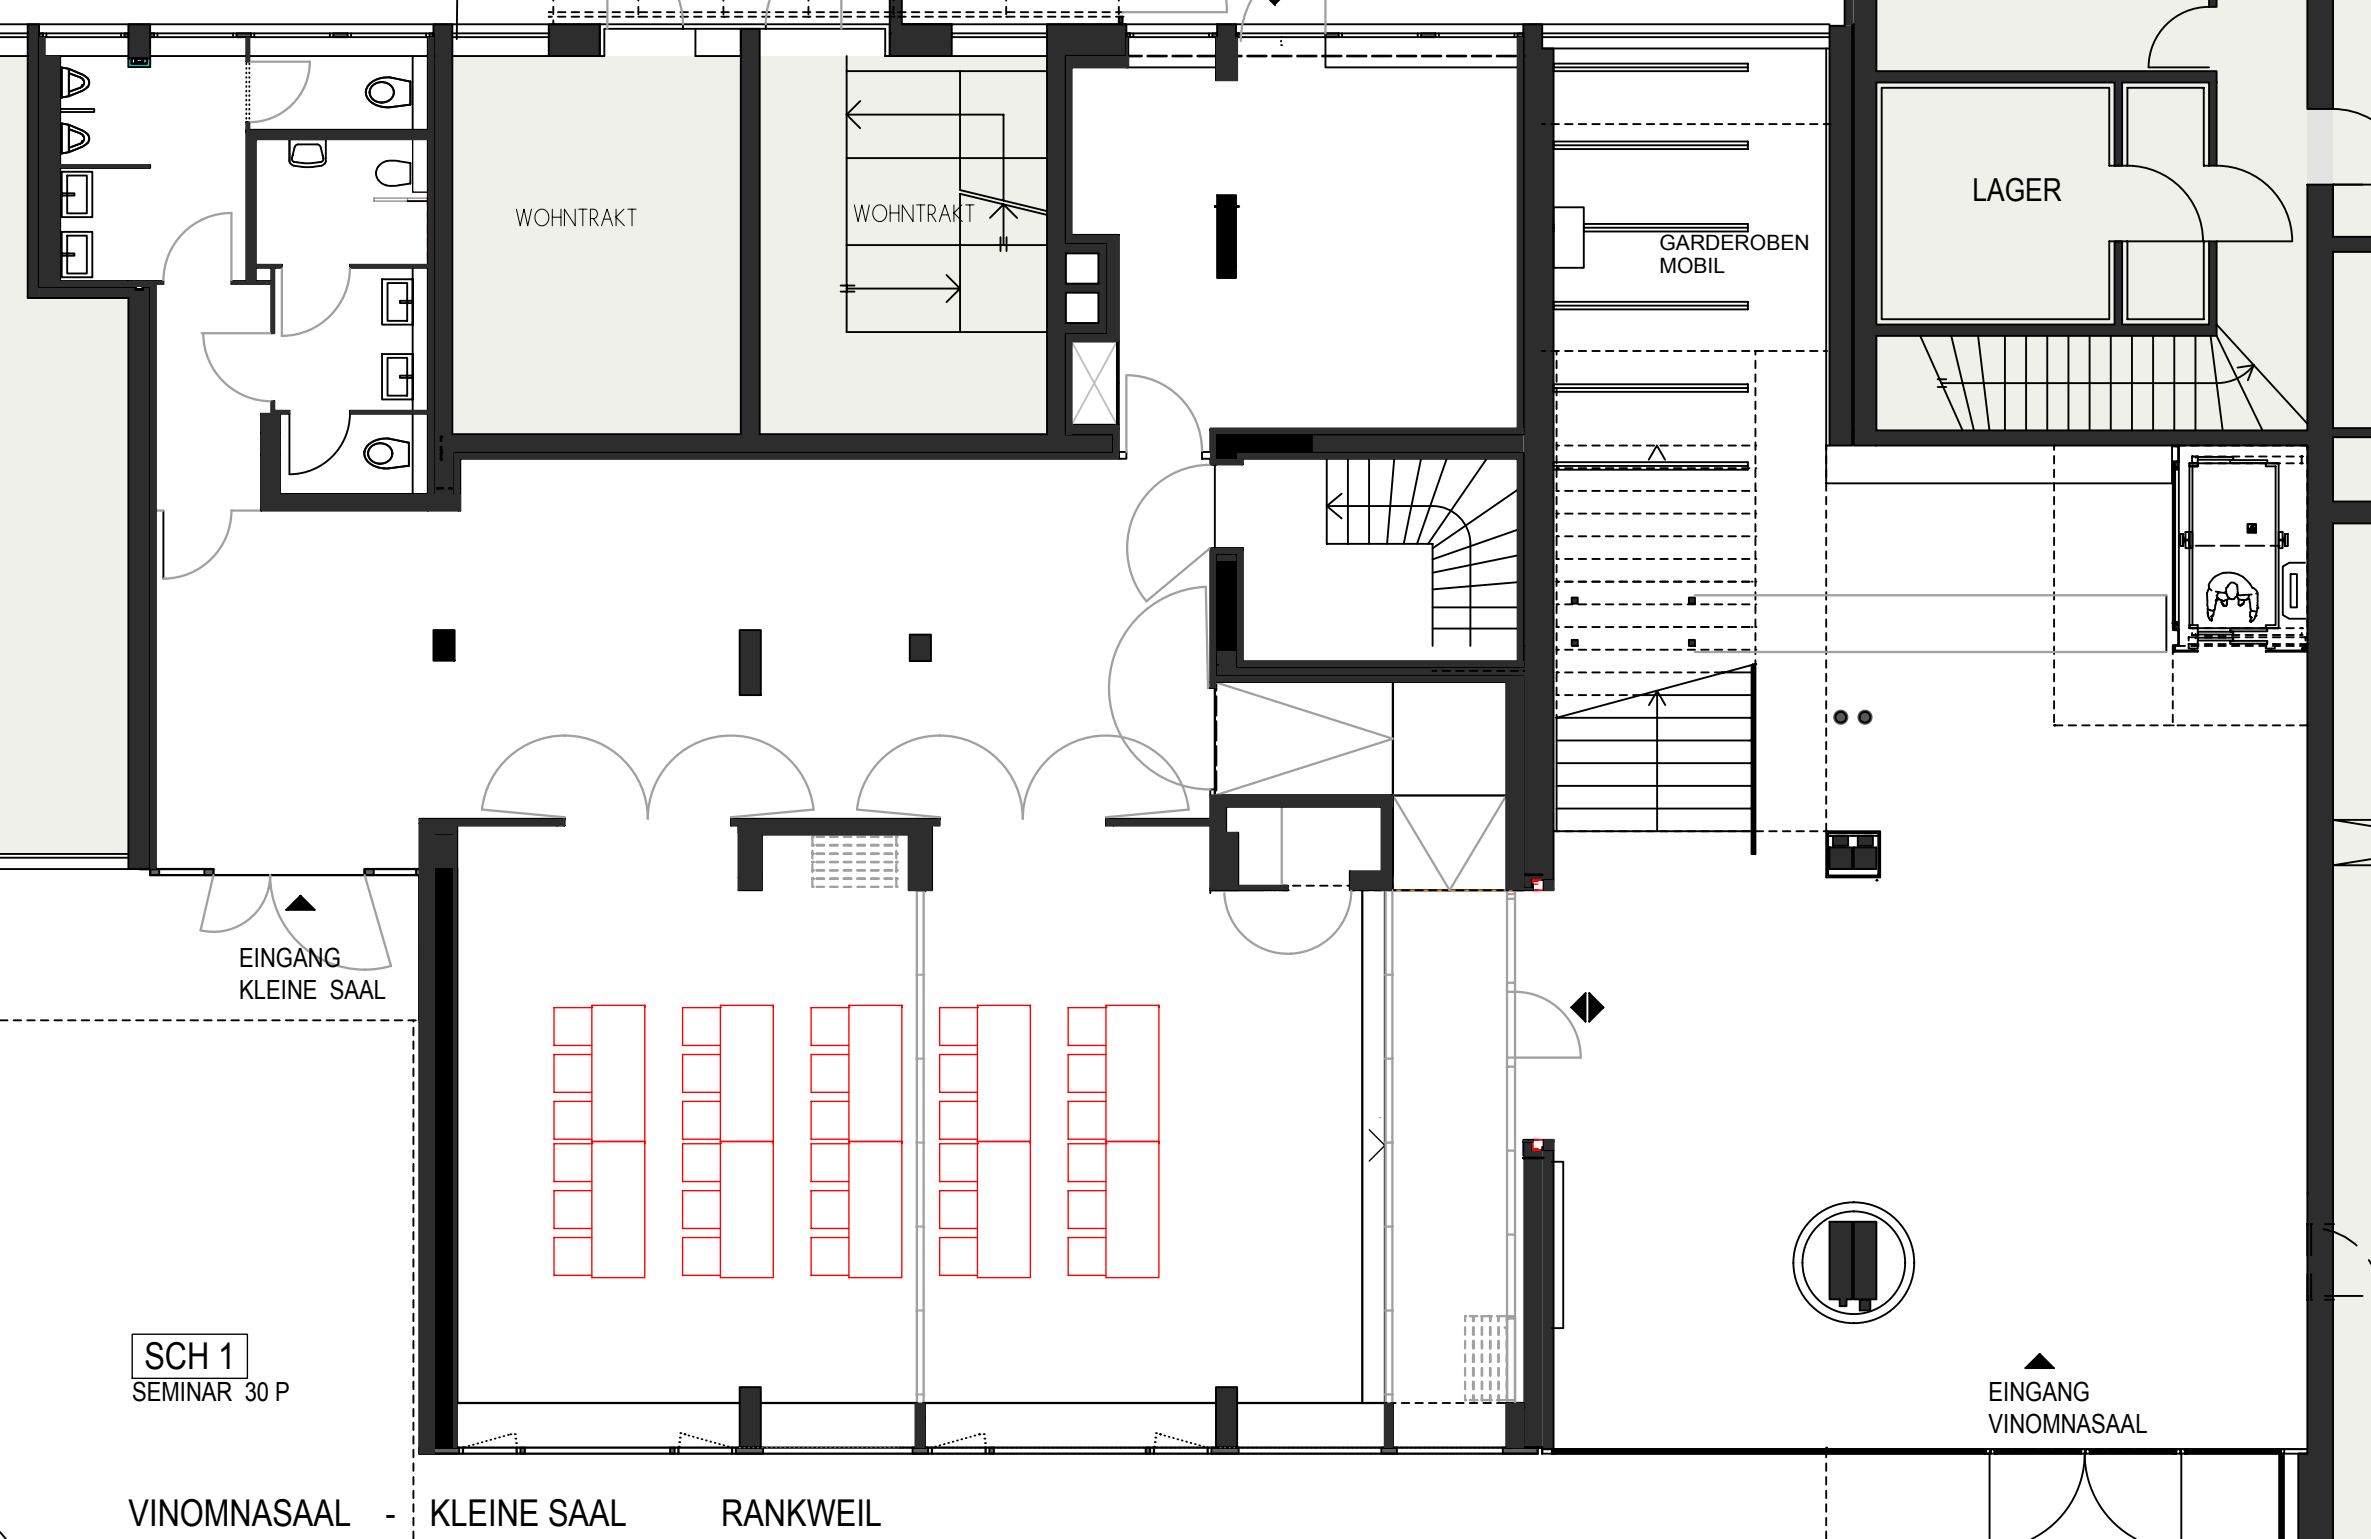

WOHNTRAKT

WOHNTRAKT

LAGER

GARDEROBEN
MOBIL

EINGANG
KLEINE SAAL

S
BESTUHLUNG 60 P

EINGANG
VINOMNASAAL

VINOMNASAAL - KLEINE SAAL RANKWEIL

WOHNTRAKT

WOHNTRAKT

LAGER

GARDEROBEN
MOBIL

EINGANG
KLEINE SAAL

SCH 1
SEMINAR 30 P

EINGANG
VINOMNASAAL

VINOMNASAAL

KLEINE SAAL

RANKWEIL

WOHNTRAKT

WOHNTRAKT

LAGER

GARDEROBEN
MOBIL

EINGANG
KLEINE SAAL

SCH 2
SEMINAR 30 P

4m

EINGANG VINOMNASAAL

VINOMNASAAL - KLEINE SAAL RANKWEIL

WOHNTRAKT

WOHNTRAKT

GARDEROBEN
MOBIL

LAGER

EINGANG
KLEINE SAAL