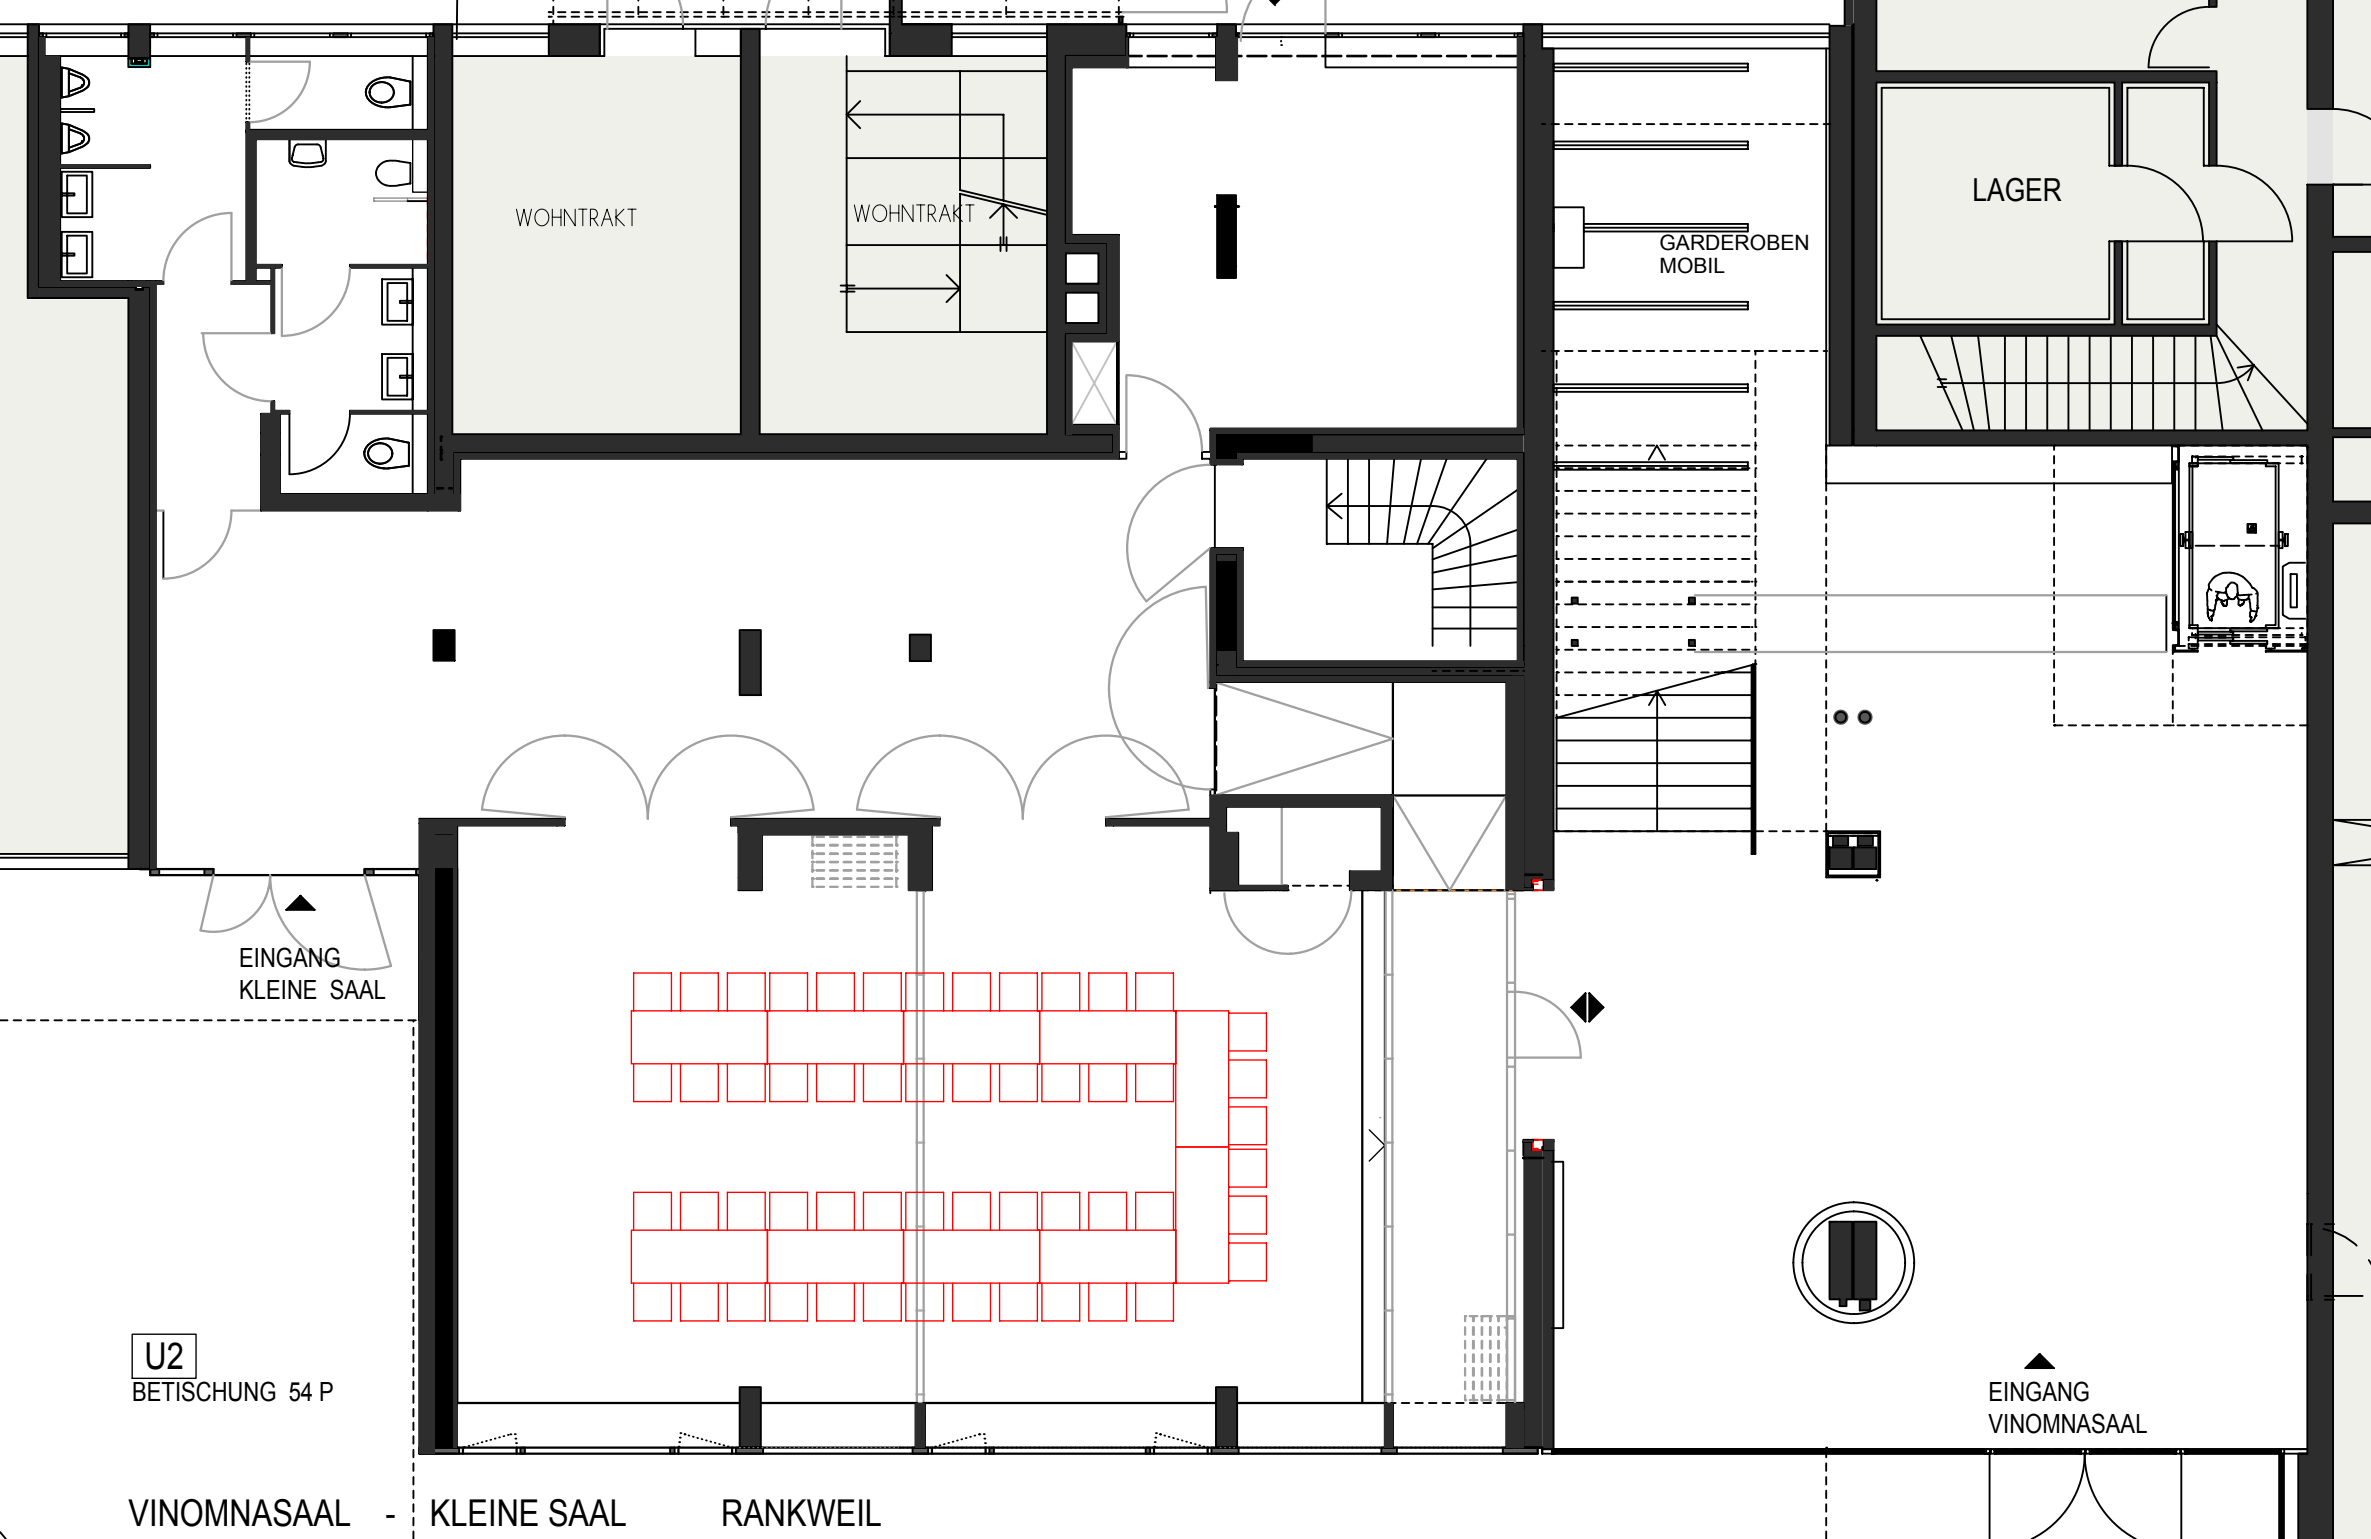

4m

EINGANG VINOMNASAAL

VINOMNASAAL - KLEINE SAAL RANKWEIL

WOHNTRAKT

WOHNTRAKT

GARDEROBEN
MOBIL

LAGER

EINGANG
KLEINE SAAL

U1
BETISCHUNG 54 P

EINGANG
VINOMNASAAL

VINOMNASAAL - KLEINE SAAL RANKWEIL

WOHNTRAKT

WOHNTRAKT

LAGER

GARDEROBEN
MOBIL

EINGANG
KLEINE SAAL

U2
BETISCHUNG 54 P

EINGANG
VINOMNAAAL

VINOMNAAAL - KLEINE SAAL RANKWEIL

WOHNTRAKT

WOHNTRAKT

LAGER

GARDEROBEN
MOBIL

EINGANG
KLEINE SAAL

3,5m

Q
BETISCHUNG 40-55 P

EINGANG
VINOMNASAAL

VINOMNASAAL - KLEINE SAAL RANKWEIL

WOHNTRAKT

WOHNTRAKT

GARDEROBEN
MOBIL

LAGER