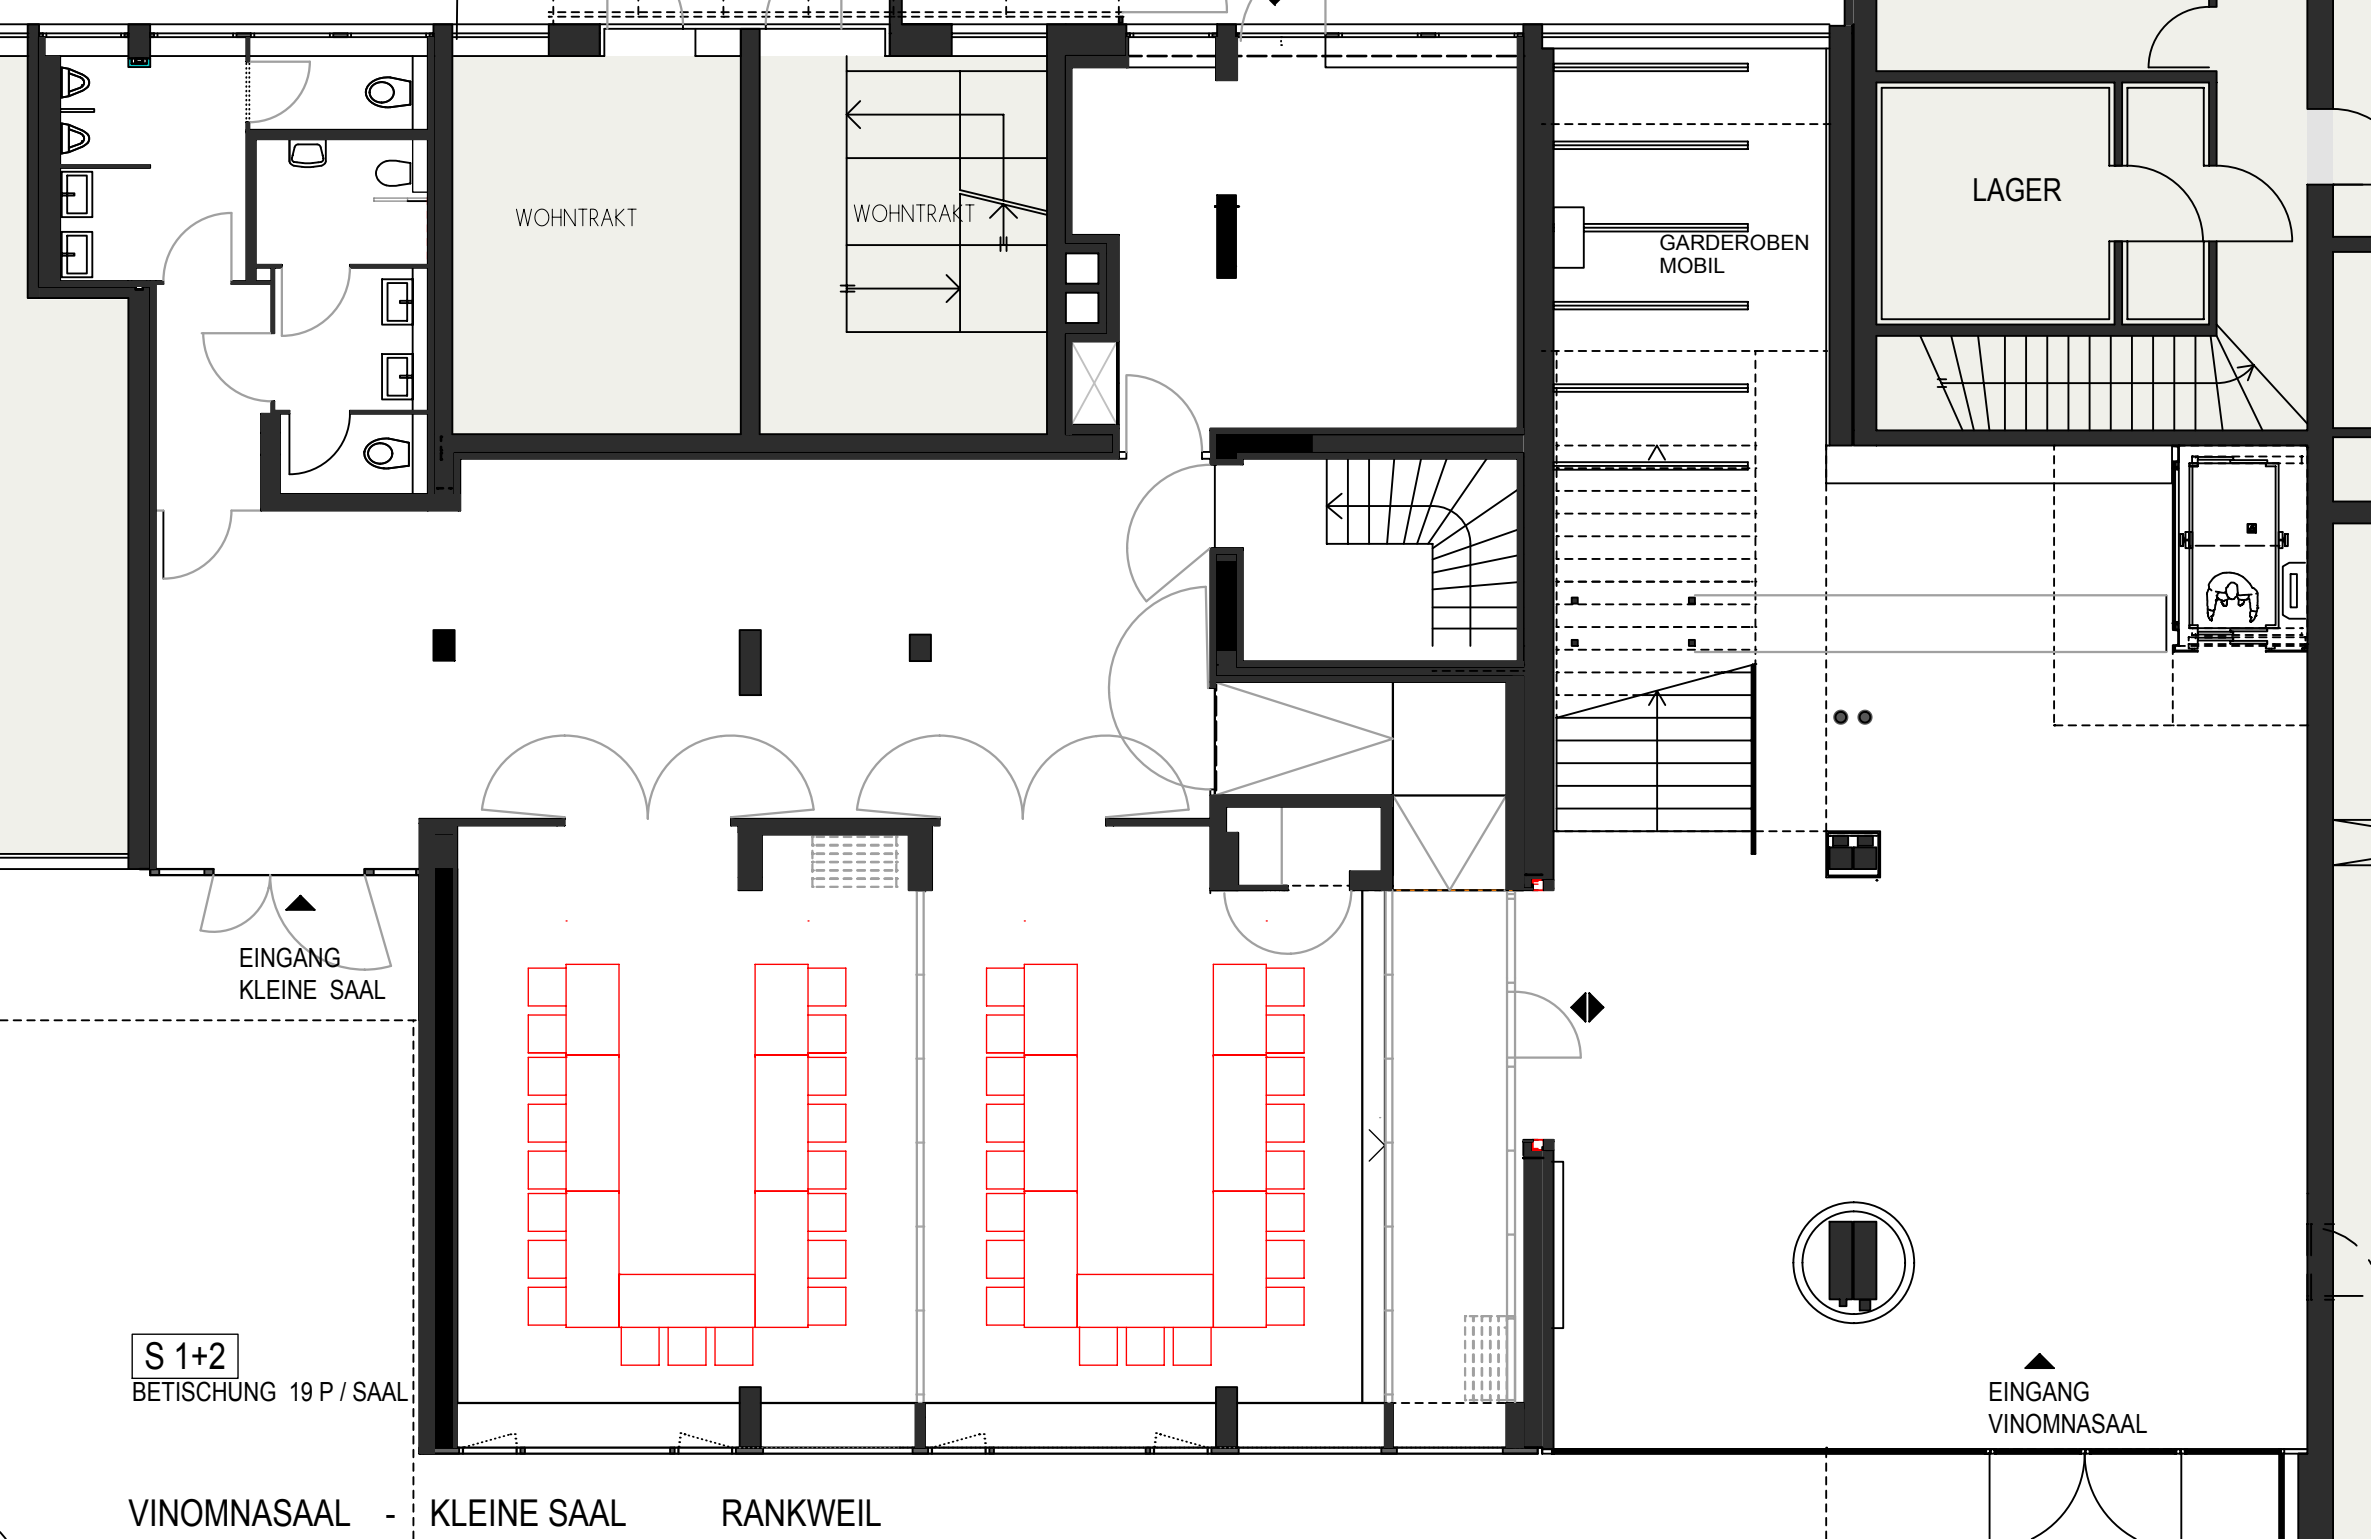

U1
BETISCHUNG 54 P

EINGANG
VINOMNASAAL

VINOMNASAAL - KLEINE SAAL RANKWEIL

WOHNTRAKT

WOHNTRAKT

LAGER

GARDEROBEN
MOBIL

EINGANG
KLEINE SAAL

U2
BETISCHUNG 54 P

EINGANG
VINOMNAAAL

VINOMNAAAL - KLEINE SAAL RANKWEIL

WOHNTRAKT

WOHNTRAKT

LAGER

GARDEROBEN
MOBIL

EINGANG
KLEINE SAAL

3,5m

Q
BETISCHUNG 40-55 P

EINGANG
VINOMNASAAL

VINOMNASAAL - KLEINE SAAL RANKWEIL

WOHNTRAKT

WOHNTRAKT

GARDEROBEN
MOBIL

LAGER