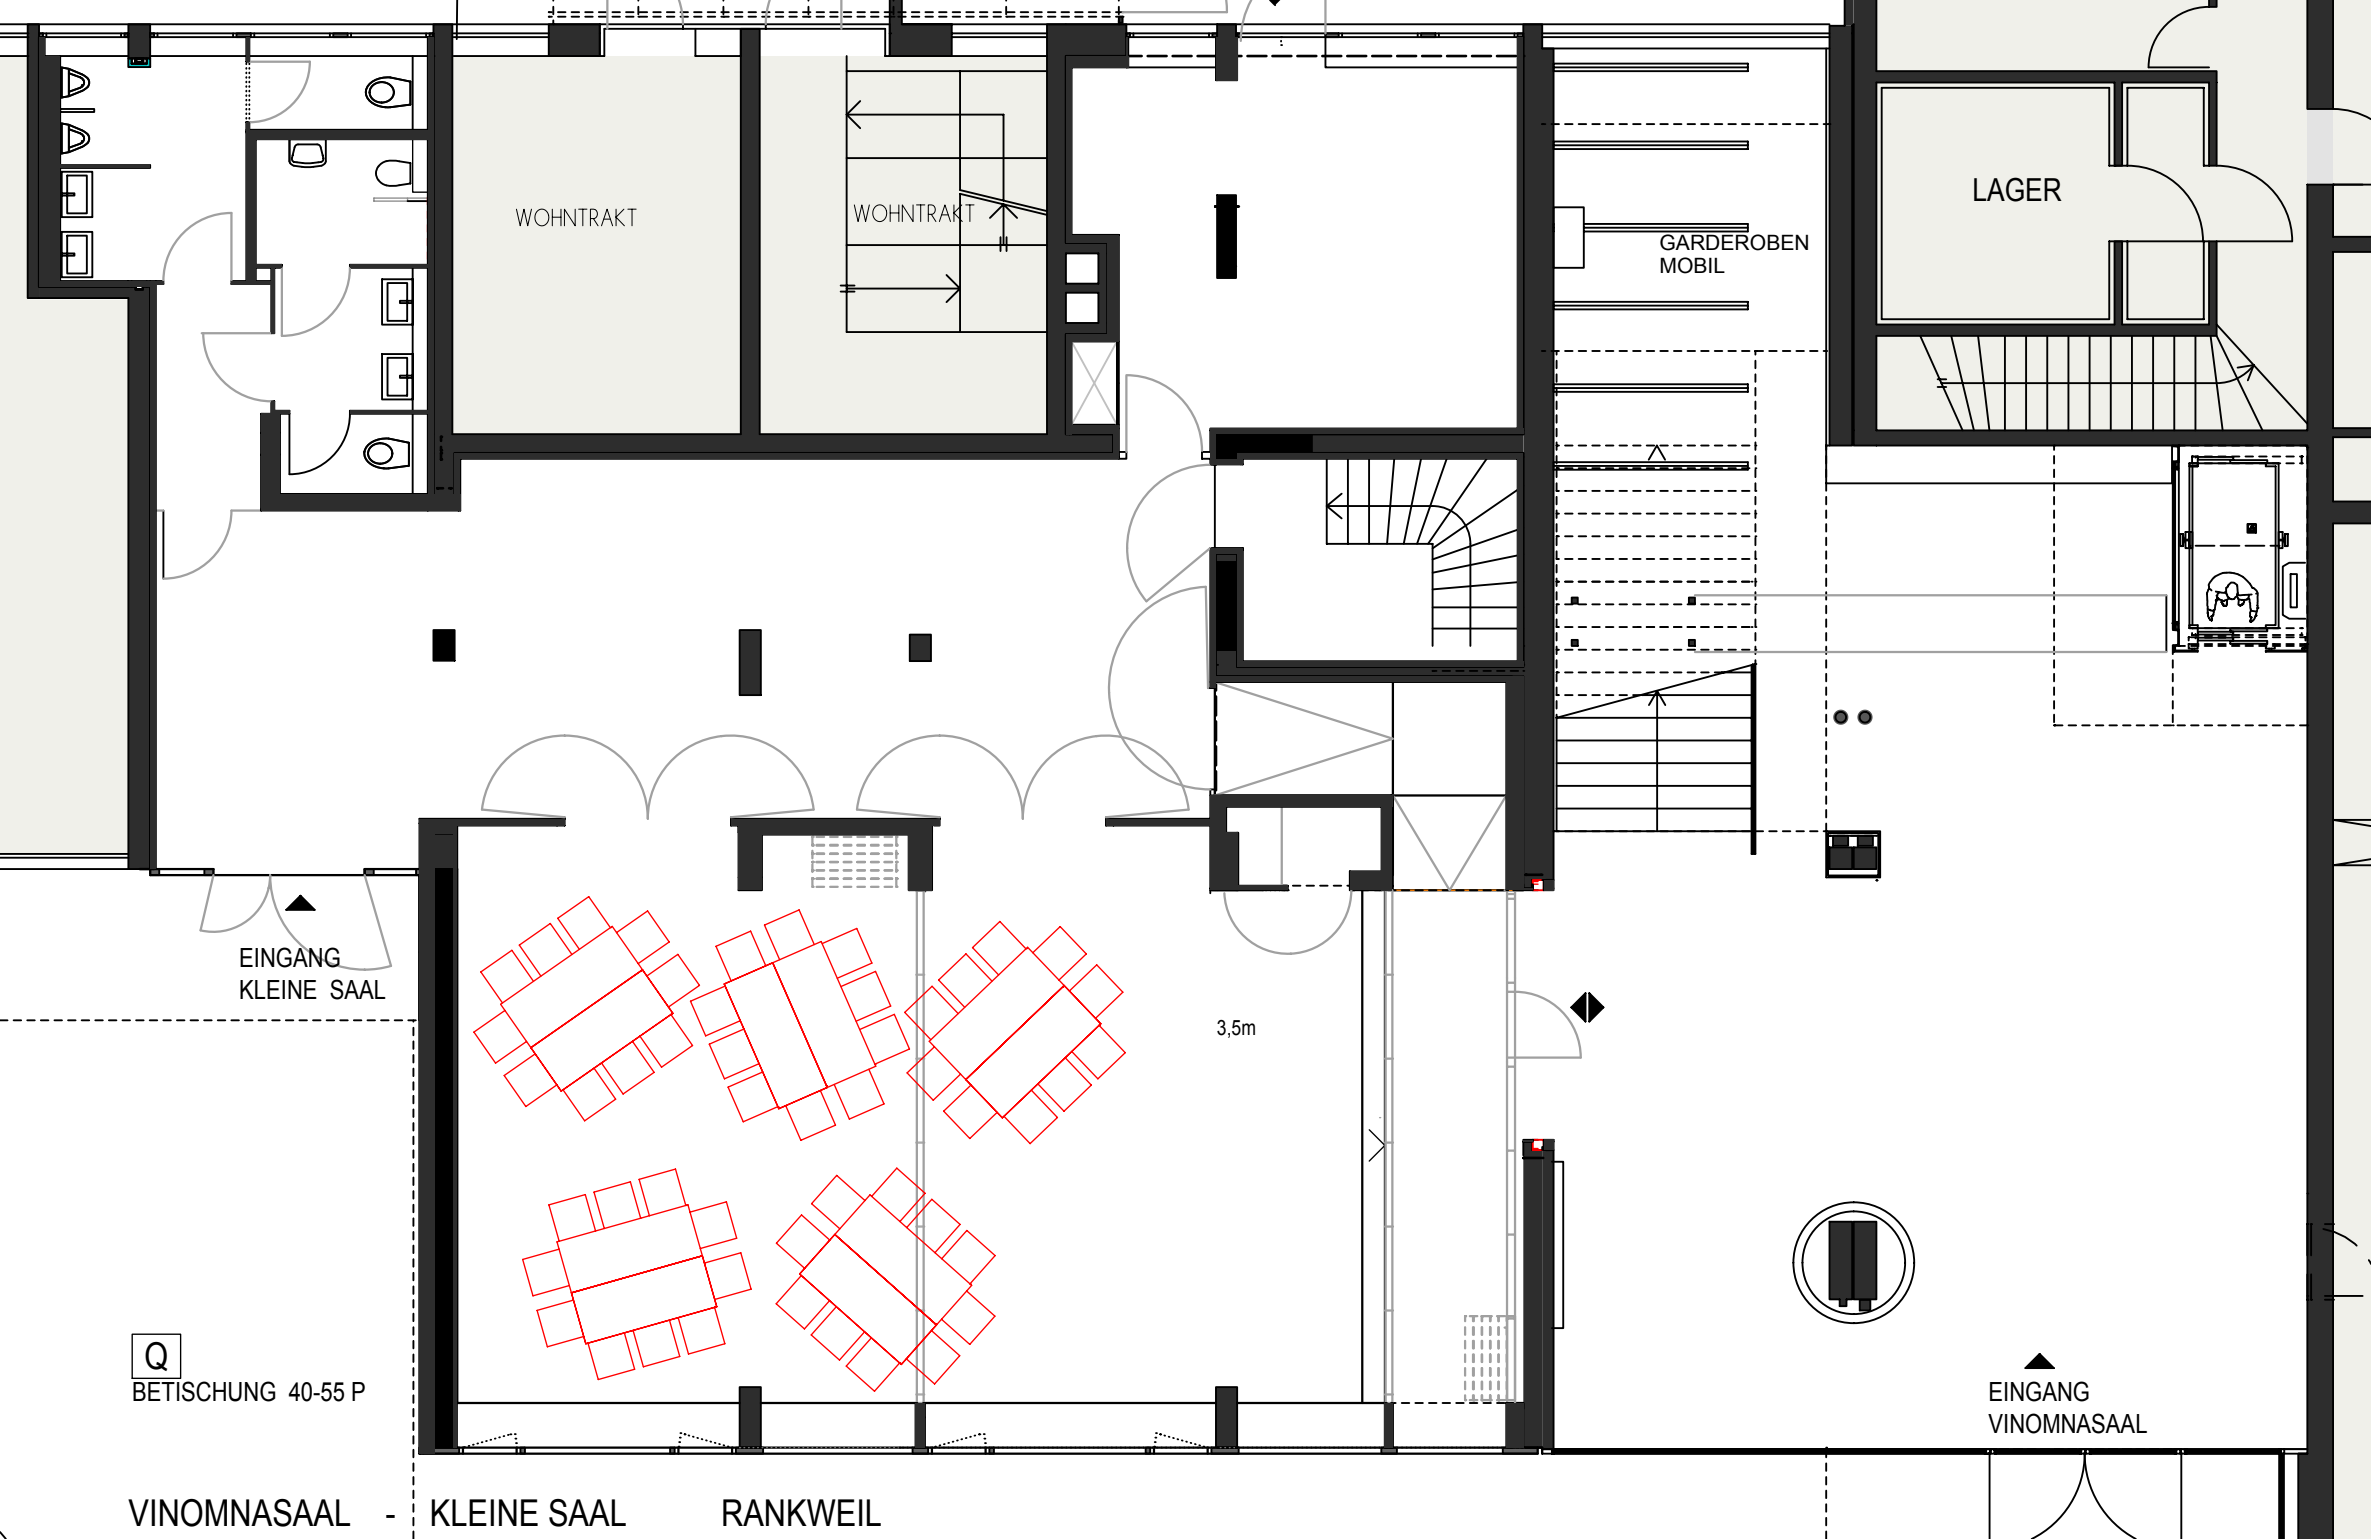

4m

EINGANG VINOMNASAAL

VINOMNASAAL - KLEINE SAAL RANKWEIL

WOHNTRAKT

WOHNTRAKT

GARDEROBEN
MOBIL

LAGER

EINGANG
KLEINE SAAL

U1
BETISCHUNG 54 P

EINGANG
VINOMNASAAL

VINOMNASAAL - KLEINE SAAL RANKWEIL

WOHNTRAKT

WOHNTRAKT

LAGER

GARDEROBEN
MOBIL

EINGANG
KLEINE SAAL

U2
BETISCHUNG 54 P

EINGANG
VINOMNAAAL

VINOMNAAAL - KLEINE SAAL RANKWEIL

WOHNTRAKT

WOHNTRAKT

LAGER

GARDEROBEN
MOBIL

EINGANG
KLEINE SAAL

3,5m

Q
BETISCHUNG 40-55 P

EINGANG
VINOMNASAAL

VINOMNASAAL - KLEINE SAAL RANKWEIL

WOHNTRAKT

WOHNTRAKT

GARDEROBEN
MOBIL

LAGER